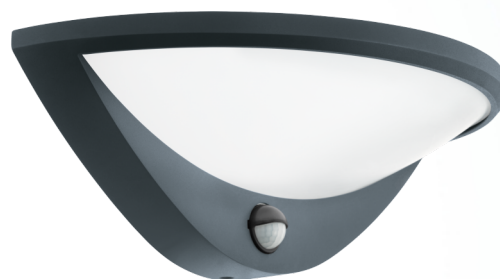

97312 BELCREDA

Opće informacije

Materijal broj	97312
Tip	wall luminaire
Produkt segment	Outdoor
Tema	sonstige / nicht zuordenbar

Dimenzije

Artikl visina (u mm)	125
Artikl dužina (u mm)	330
Neto težina	1,215 Kilogram
Promjer artikla (mm)	165

Materijal & boja

Materijal kućišta	lijevani aluminij
boja kućišta	antracit
Materijal stakla/sjenila	plastica
boja stakla/sjenila	bijelo

Functionality

Vrsta utičnice	Sensor + day-/night-Sensor
Kut senzora (u °)	120
Osjetljivost min. (u lux)	2
Osjetljivost maks. (u lux)	300
Vrijeme gorenja min (s)	10
Vrijeme gorenja max (s)	480
Udaljenost (u metrima)	6

Zadržane su tehničke promjene

Funkcija	corner fitting LED not replaceable
Baterija	No

Tehnički podaci

Vrsta zaštite	IP44
Zaštitna klasa	1
Mrežni napon	220-240V,50/60Hz
Dimabilno	No

Illuminant 1

svjetlosni tok	1200
Ekvivalentnost žarulji sa žarnom niti (W)	83
Boja svjetla	3000K warm white
nominalni životni vijek (u satima)	25000
Kuot snopa (°)	15000
Indeks prikaza boje (Ra, CRI)	>80
Energetska klasa	A++
procjenjena snaga svjetla (u W)	9.3000
Tolerancija boja (LED, SDCM)	<6