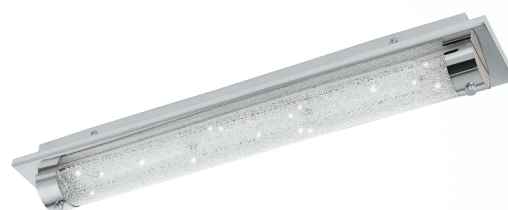

97055 TOLORICO

Opće informacije

Materijal broj	97055
Tip	wall / ceiling luminaire
Produkt segment	Indoor
Tema	Bath

Dimenzije

Artikl visina (u mm)	75
Artikl širina (u mm)	100
Artikl dužina (u mm)	570
Neto težina	1,603 Kilogram

Materijal & boja

Materijal kućišta	nehrđajući čelik
boja kućišta	krom
Materijal stakla/sjenila	staklo, kristal
boja stakla/sjenila	prozirno

Functionality

Vrsta utičnice	bez prekidača
Funkcija	LED not replaceable
Baterija	No