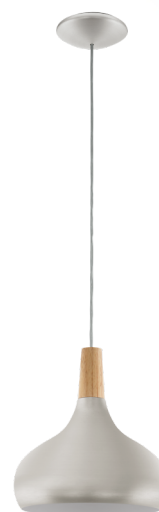

96985 SABINAR

Opće informacije

Materijal broj	96985
Tip	pendant luminaire
Produkt segment	Indoor
Tema	sonstige / nicht zuordenbar

Dimenzije

Artikl visina (u mm)	1100
Artikl promjer (u mm)	280
Neto težina	1,3 Kilogram

Materijal & boja

Materijal kućišta	čelik
boja kućišta	silver brushed
Boja kabla	ZZKABFA_TR
Materijal stakla/sjenila	drvo
boja stakla/sjenila	smeđe

Functionality

Vrsta utičnice	bez prekidača
Baterija	No

Tehnički podaci

Zaštitna klasa	2
Mrežni napon	220-240V,50/60Hz
Radni napon	220-240V,50/60Hz

Zadržane su tehničke promjene