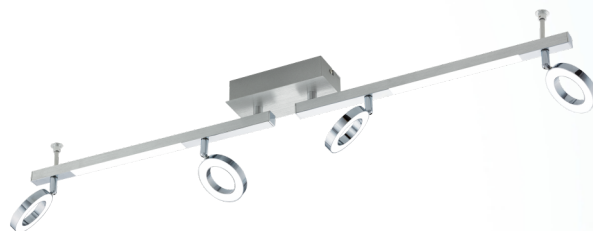

96182 CARDILLIO 1

Opće informacije

Materijal broj	96182
Tip	spot
Produkt segment	Indoor
Tema	sonstige / nicht zuordenbar

Dimenzije

Artikl širina (u mm)	85
Artikl dužina (u mm)	985
Neto težina	1,503 Kilogram

Materijal & boja

Materijal kućišta	aluminij, čelik
boja kućišta	aluminij, krom
Materijal stakla/sjenila	plasička
boja stakla/sjenila	satin

Functionality

Vrsta utičnice	bez prekidača
Funkcija	LED not replaceable
Baterija	No

Tehnički podaci

Vrsta zaštite	IP20
Zaštitna klasa	2
Mrežni napon	220-240V,50/60Hz

Zadržane su tehničke promjene