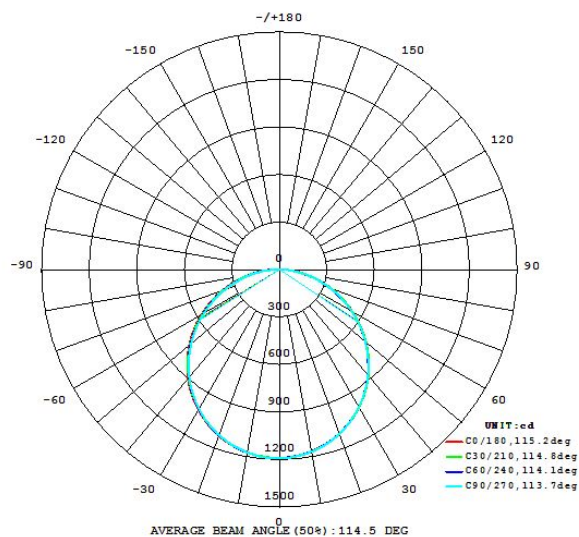

### Dimenzije

Artikl visina (u mm)	11
Artikl širina (u mm)	300
Artikl dužina (u mm)	1200
Neto težina	3,865 Kilogram

## Illuminant 1

Grlo (1)	LED
Tip žarulje (1)	LED
Žarulja uključena (1)	INKLUSIV
Maksimalna wataža (1)	40W
svjetlosni tok	5500
Ekvivalentnost žarulji sa žarnom niti (W)	302
Boja svjetla	4000K neutral white
nominalni životni vijek ( u satima)	25000
Kuot snopa (°)	15000
Indeks prikaza boje (Ra, CRI)	>80
Energetska klasa	LED - A+
Dimabilno	No
Funkcija	LED not replaceable
procjenjena snaga svjetla (u W)	40
Tolerancija boja (LED, SDCM)	<6