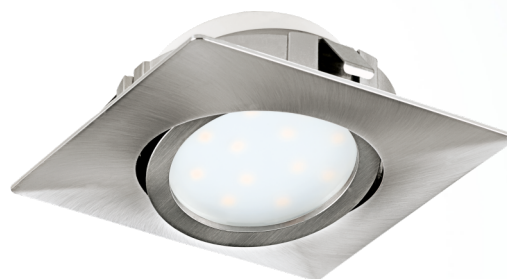

95843 PINEDA

Opće informacije

Materijal broj	95843
Tip	recessed luminaire
Produkt segment	Indoor
Tema	sonstige / nicht zuordenbar

Dimenzije

Artikl širina (u mm)	84
Artikl dužina (u mm)	84
Dubina ugradnje (u mm)	40
Izrez (u mm)	72

Materijal & boja

Materijal kućišta	plastika
boja kućišta	satin nikal

Functionality

Vrsta utičnice	bez prekidača
Funkcija	LED replaceable
Baterija	No

Tehnički podaci

Vrsta zaštite	IP20
Zaštitna klasa	2
Mrežni napon	220-230V,50/60Hz
Radni napon	220-230V,50/60Hz

Zadržane su tehničke promjene

Dimabilno No

Illuminant 1

Grlo (1)	LED
Tip žarulje (1)	LED
Žarulja uključena (1)	INKLUSIV
Maksimalna wataža (1)	1X6W
svjetlosni tok	500
Ekvivalentnost žarulji sa žarnom niti (W)	42
Boja svjetla	3000K warm white
nominalni životni vijek (u satima)	25000
Kuot snopa (°)	15000
Indeks prikaza boje (Ra, CRI)	>80
Energetska klasa	A+
procjenjena snaga svjetla (u W)	6
Tolerancija boja (LED, SDCM)	<6