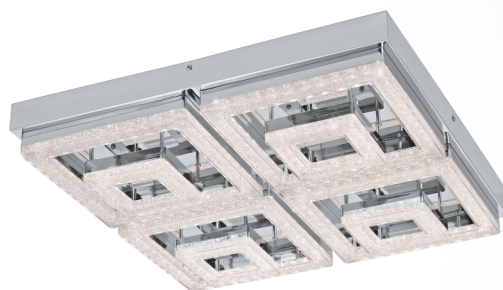

95661 FRADELO

Opće informacije

Materijal broj	95661
Tip	ceiling luminaire
Produkt segment	Indoor
Tema	sonstige / nicht zuordenbar

Dimenzije

Artikl visina (u mm)	95
Artikl širina (u mm)	520
Artikl dužina (u mm)	520
Neto težina	4,697 Kilogram

Materijal & boja

Materijal kućišta	čelik
boja kućišta	krom
Materijal stakla/sjenila	plastika, kristal
boja stakla/sjenila	krom, prozirno

Functionality

Vrsta utičnice	bez prekidača
Funkcija	LED not replaceable
Baterija	No