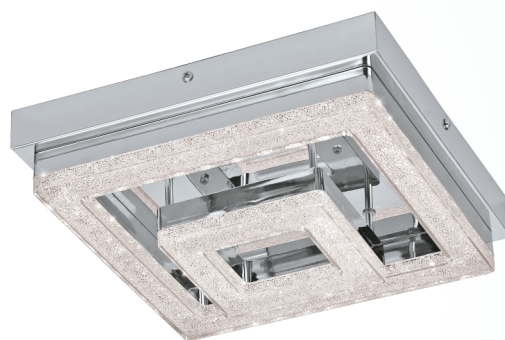

## 95659 FRADELO

### Opće informacije

Materijal broj	95659
Tip	ceiling luminaire
Produkt segment	Indoor
Tema	sonstige / nicht zuordenbar

### Materijal & boja

Materijal kućišta	čelik
boja kućišta	krom
Materijal stakla/sjenila	plastika, kristal
boja stakla/sjenila	krom, prozirno