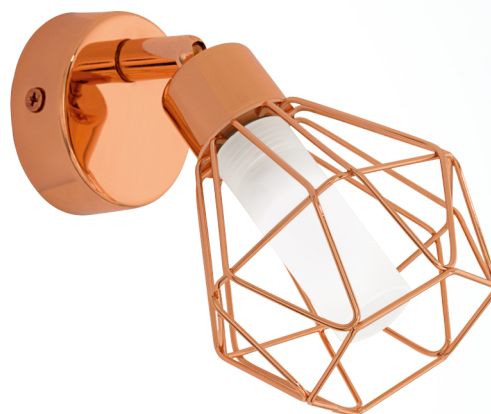

95545 ZAPATA

Opće informacije

Materijal broj	95545
Tip	spot
Produkt segment	Indoor
Tema	sonstige / nicht zuordenbar

Dimenzije

Artikl promjer (u mm)	60

Materijal & boja

Materijal kućišta	čelik
boja kućišta	bakar
Materijal stakla/sjenila	satin staklo
boja stakla/sjenila	bijelo

Functionality

Vrsta utičnice	bez prekidača
Baterija	No

Tehnički podaci

Vrsta zaštite	IP20
Zaštitna klasa	1
Mrežni napon	220-240V,50/60Hz
Radni napon	220-240V,50/60Hz

Zadržane su tehničke promjene