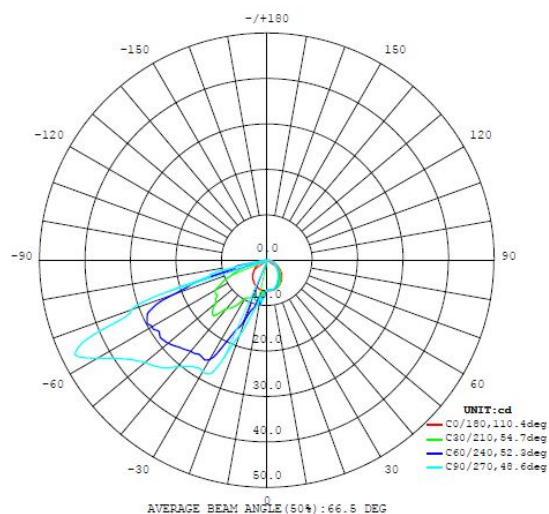

Zadržane su tehničke promjene

Dimabilno No

Illuminant 1

Grlo (1)	LED
Tip žarulje (1)	LED
Žarulja uključena (1)	INKLUSIV
Maksimalna wataža (1)	2,5W
svjetlosni tok	320
Ekvivalentnost žarulji sa žarnom niti (W)	30
Boja svjetla	4000K neutral white
nominalni životni vijek (u satima)	25000
Kuot snopa (°)	15000
Indeks prikaza boje (Ra, CRI)	>80
Energetska klasa	LED - A+
Dimabilno	No
Funkcija	LED replaceable
procjenjena snaga svjetla (u W)	2.5000
Tolerancija boja (LED, SDCM)	<6