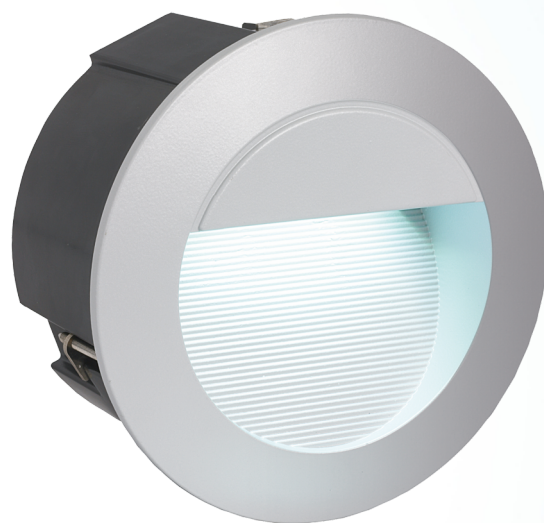

95233 ZIMBA-LED

Opće informacije

Materijal broj	95233
Tip	recessed luminaire
Produkt segment	Outdoor
Tema	sonstige / nicht zuordenbar

Dimenzije

Artikl visina (u mm)	5
Artikl promjer (u mm)	125
Dubina ugradnje (u mm)	95
Izrez (u mm)	117

Materijal & boja

Materijal kućišta	lijevani aluminij
boja kućišta	srebrno

Functionality

Vrsta utičnice	bez prekidača
Funkcija	LED replaceable
Baterija	No

Tehnički podaci

Vrsta zaštite	IP65
Zaštitna klasa	2
Mrežni napon	220-240V,50/60Hz
Radni napon	12V

Zadržane su tehničke promjene

Dimabilno No

Illuminant 1

Grlo (1)	LED
Tip žarulje (1)	LED
Žarulja uključena (1)	INKLUSIV
Maksimalna wataža (1)	2,5W
svjetlosni tok	320
Ekvivalentnost žarulji sa žarnom niti (W)	30
Boja svjetla	4000K neutral white
nominalni životni vijek (u satima)	25000
Kuot snopa (°)	15000
Indeks prikaza boje (Ra, CRI)	>80
Energetska klasa	LED - A+
Dimabilno	No
Funkcija	LED replaceable
procjenjena snaga svjetla (u W)	2.5000
Tolerancija boja (LED, SDCM)	<6