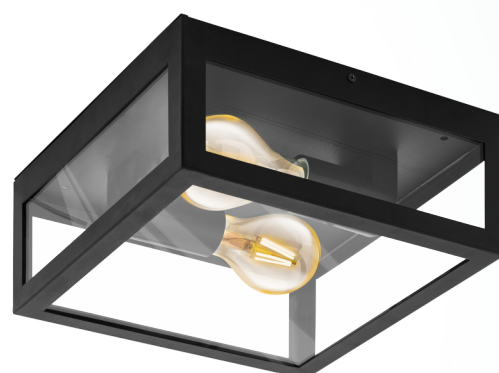

94832 ALAMONTE 1

Opće informacije

Materijal broj	94832
Tip	wall / ceiling luminaire
Produkt segment	Outdoor
Tema	sonstige / nicht zuordenbar

Dimenzije

Artikl visina (u mm)	290
Artikl dužina (u mm)	290
Neto težina	3,753 Kilogram
Promjer artikla (mm)	130

Materijal & boja

Materijal kućišta	pocinčani čelik
boja kućišta	crno
Materijal stakla/sjenila	staklo
boja stakla/sjenila	prozirno

Functionality

Vrsta utičnice	bez prekidača
Baterija	No

Tehnički podaci

Vrsta zaštite	IP44
Zaštitna klasa	1
Mrežni napon	220-240V,50/60Hz