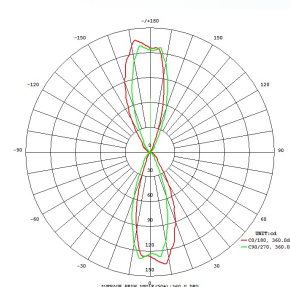

94804 AGOLADA

Opće informacije

Materijal broj	94804
Tip	wall luminaire
Produkt segment	Outdoor
Tema	sonstige / nicht zuordenbar

Dimenzije

Artikl visina (u mm)	360
Artikl dužina (u mm)	75
Neto težina	1,124 Kilogram
Promjer artikla (mm)	110

Zadržane su tehničke promjene

Radni napon 220-230V,50/60Hz
Dimabilno No

Illuminant 1

svjetlosni tok 320
Ekvivalentnost žarulji sa žarnom niti 31 (W)
Boja svjetla 3000K warm white
nominalni životni vijek (u satima) 25000
Kuot snopa (°) 15000
Indeks prikaza boje (Ra, CRI) >80
Energetska klasa A+
procjenjena snaga svjetla (u W) 3.8000
Tolerancija boja (LED, SDCM) <6