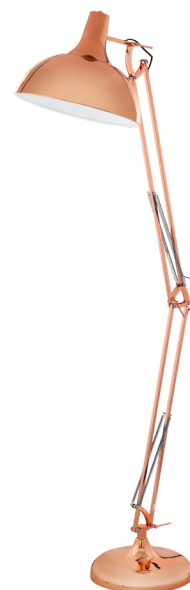

94705 BORGILLIO

Opće informacije

Materijal broj	94705
Tip	floor luminaire
Produkt segment	Indoor
Tema	sonstige / nicht zuordenbar

Dimenzije

Artikl visina (u mm)	1900
Artikl dužina (u mm)	380
Neto težina	14,419 Kilogram
promjer baze (u mm)	340

Materijal & boja

Materijal kućišta	čelik
boja kućišta	bakar

Functionality

Vrsta utičnice	podni prekidač
Baterija	No

Tehnički podaci

Vrsta zaštite	IP20
Zaštitna klasa	2
Mrežni napon	220-240V,50/60Hz
Radni napon	220-240V,50/60Hz

Zadržane su tehničke promjene