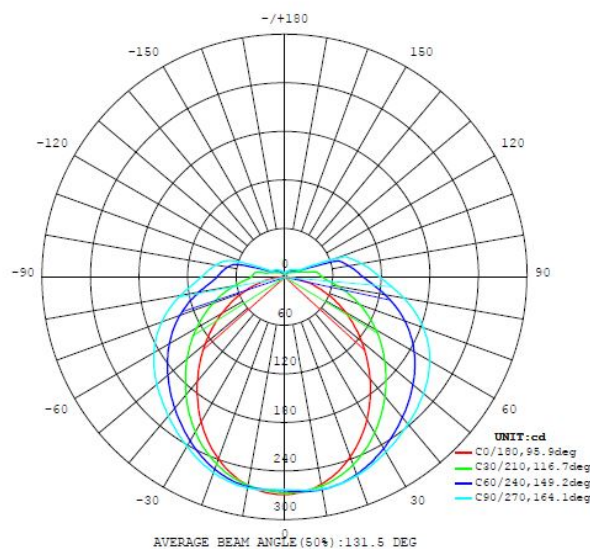

## Illuminant 1

Grlo (1)	LED
Tip žarulje (1)	LED
Žarulja uključena (1)	INKLUSIV
Maksimalna wataža (1)	16W
svjetlosni tok	1500
Ekvivalentnost žarulji sa žarnom niti (W)	100
Boja svjetla	4000K neutral white
nominalni životni vijek ( u satima)	25000
Kuot snopa (°)	15000
Indeks prikaza boje (Ra, CRI)	>90
Energetska klasa	LED - A+
Dimabilno	No
Funkcija	LED not replaceable
procjenjena snaga svjetla (u W)	16.6000
Lumen s poklopcem	1100
Tolerancija boja (LED, SDCM)	<6