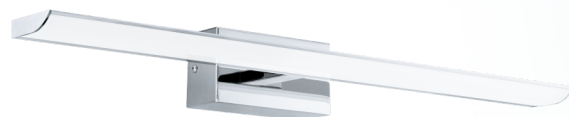

94613 TABIANO

Opće informacije

Materijal broj	94613
Tip	mirror luminaire
Produkt segment	Indoor
Tema	Bath

Dimenzije

Artikl visina (u mm)	70
Artikl dužina (u mm)	605
Neto težina	0,767 Kilogram
Promjer artikla (mm)	130

Materijal & boja

Materijal kućišta	čelik
boja kućišta	krom
Materijal stakla/sjenila	plasiika
boja stakla/sjenila	bijelo

Functionality

Vrsta utičnice	bez prekidača
Funkcija	LED not replaceable
Baterija	No

Tehnički podaci

Vrsta zaštite	IP20
Zaštitna klasa	2
Mrežni napon	220-240V,50/60Hz
Radni napon	12V

Zadržane su tehničke promjene

Dimabilno No

Illuminant 1

Grlo (1)	LED
Tip žarulje (1)	LED
Žarulja uključena (1)	INKLUSIV
Maksimalna wataža (1)	3X3,2W
svjetlosni tok	300
Ekvivalentnost žarulji sa žarnom niti (W)	28
Boja svjetla	4000K neutral white
nominalni životni vijek (u satima)	25000
Kuot snopa (°)	15000
Indeks prikaza boje (Ra, CRI)	>80
Energetska klasa	LED - A+
Dimabilno	No
Funkcija	LED not replaceable
procjenjena snaga svjetla (u W)	3.2000
Tolerancija boja (LED, SDCM)	<6