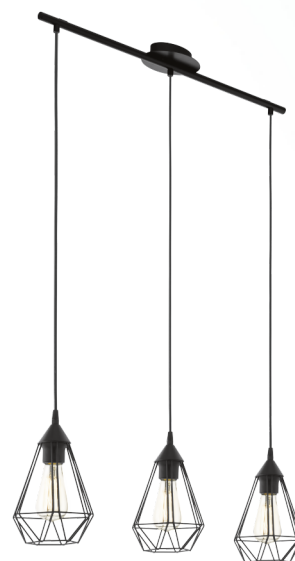

94189 TARBES

Opće informacije

Materijal broj	94189
Tip	pendant luminaire
Produkt segment	Indoor
Tema	Vintage

Dimenzije

Artikl visina (u mm)	1100
Artikl širina (u mm)	175
Artikl dužina (u mm)	790
Neto težina	2,101 Kilogram

Materijal & boja

Materijal kućišta	čelik
boja kućišta	crno
Materijal stakla/sjenila	čelik
boja stakla/sjenila	crno

Functionality

Vrsta utičnice	bez prekidača
Baterija	No

Tehnički podaci

Vrsta zaštite	IP20
Zaštitna klasa	1
Mrežni napon	220-240V,50/60Hz
Radni napon	220-240V,50/60Hz

Zadržane su tehničke promjene

Illuminant 1

Tip žarulje (1)

Žarulja uključena (1)

Grlo (1)

E27

EXKLUSIV

E27