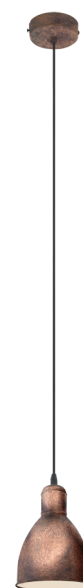

49492 PRIDDY 1

Opće informacije

Materijal broj	49492
Tip	pendant luminaire
Produkt segment	Indoor
Tema	Vintage

Dimenzije

Artikl visina (u mm)	1100
Artikl promjer (u mm)	155
Neto težina	0,684 Kilogram

Materijal & boja

Materijal kućišta	čelik
boja kućišta	antik bakar

Functionality

Vrsta utičnice	bez prekidača
Baterija	No

Tehnički podaci

Vrsta zaštite	IP20
Zaštitna klasa	1
Mrežni napon	220-240V,50/60Hz
Radni napon	220-240V,50/60Hz

Illuminant 1

Tip žarulje (1)	E27

Zadržane su tehničke promjene