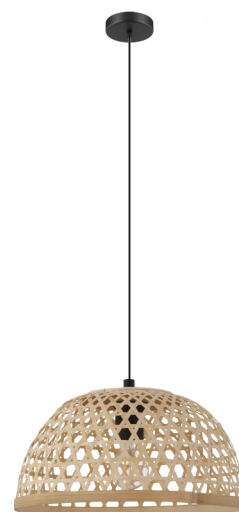

43253 CLAVERDON

Opće informacije

Materijal broj	43253
Tip	pendant luminaire
Produkt segment	Indoor
Tema	Vintage

Dimenzije

Artikl visina (u mm)	1100
Artikl promjer (u mm)	370
Neto težina	1,023 Kilogram
visina baldahina (u mm)	25
promjer baldahina (u mm)	105

Materijal & boja

Materijal kućišta	čelik
boja kućišta	crno
Boja kabla	ZZKABFA_SW
Materijal stakla/sjenila	drvo
boja stakla/sjenila	prirodno

Functionality

Vrsta utičnice	bez prekidača
Baterija	No

Tehnički podaci