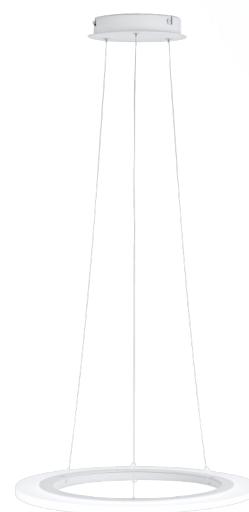

39271 PENAFORTE

Opće informacije

Materijal broj	39271
Tip	pendant luminaire
Produkt segment	Indoor
Tema	Crystal & Design

Dimenzije

Artikl visina (u mm)	1500
Artikl promjer (u mm)	590
Neto težina	4,047 Kilogram

Materijal & boja

Materijal kućišta	aluminij
boja kućišta	bijelo
Materijal stakla/sjenila	plastica
boja stakla/sjenila	bijelo

Functionality

Vrsta utičnice	bez prekidača
Funkcija	LED not replaceable
Baterija	No

Tehnički podaci

Zaštitna klasa	2
Mrežni napon	220-240V,50/60Hz
Dimabilno	Yes

Zadržane su tehničke promjene