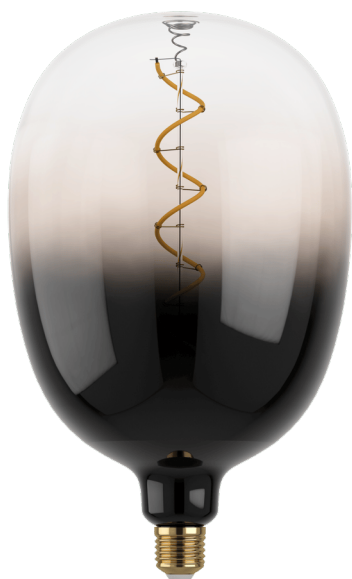

# 12588 LM\_LED\_E27 - V1

EGLO Leuchten GmbH, Heiligkreuz 22, 6136 Pill, AT

## Opće informacije

Trade mark	EGLO
Materijal broj	12588
Tip	Žarulje
Boja svjetla	WARM WHITE
Tip žarulje (1)	E27-LED-T180
EAN kod	9002759125882

## Dimenzije

Promjer proizvoda (u mm/in)	180
Dužina proizvoda (u mm/in)	295

## Tehnički podaci

Equivalent power (W)	10
Nominalni životni vijek (u h)	25.000
Lighting Technology	LED
Lamp cap (Socket)	E27
Connected light source	No
Rated useful lumen	85
Color temperature (K)	1800
Nominal wattage (W)	4
Chromaticity coordinates x (1)	0,5609
Chromaticity coordinates y (1)	0,4204
Color rendering index (CRI)	80
R9	39
Lamp survival factor @3000h	> = 90 %
Lumen maintenance factor @3000h % in decimal number	0,96
Flicker Metric / Pst LM	1
Stroboscopic Effect Metric / SVM	0,4