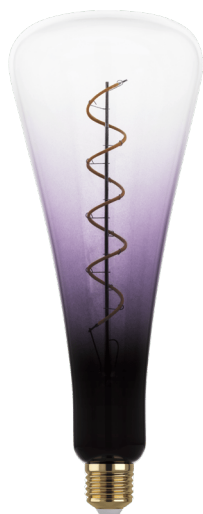

12276 LM_LED_E27 - V1

EGLO Leuchten GmbH, Heiligkreuz 22, 6136 Pill, AT

Opće informacije

Trade mark	EGLO
Materijal broj	12276
Tip	Žarulje
Boja svjetla	WARM WHITE
Tip žarulje (1)	E27-LED-T110
EAN kod	9002759122768

Dimenzije

Promjer proizvoda (u mm/in)	110
Dužina proizvoda (u mm/in)	280

Tehnički podaci

Equivalent power (W)	12
item-number LED-board (1)	12276
Lighting Technology	LED
Lamp cap (Socket)	E27
Connected light source	No
Energy consumption (kWh/1000h)	4
Rated useful lumen	120
Color temperature (K)	1800
Nominal wattage (W)	4
Chromaticity coordinates x (1)	0,5425
Chromaticity coordinates y (1)	0,4123
Color rendering index (CRI)	80
Lamp survival factor @3000h	> = 90 %
Lumen maintenance factor @3000h % in decimal number	0,93

12276

LM_LED_E27 - V1

E27

1800K

220-2
40V,5
0/60H
z