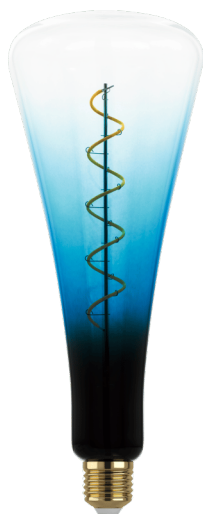

12274 LM_LED_E27 - V1

EGLO Leuchten GmbH, Heiligkreuz 22, 6136 Pill, AT

Opće informacije

Trade mark	EGLO
Materijal broj	12274
Tip	Žarulje
Boja svjetla	WARM WHITE
Tip žarulje (1)	E27-LED-T110
EAN kod	9002759122744

Dimenzije

Promjer proizvoda (u mm/in)	110
Dužina proizvoda (u mm/in)	280

Tehnički podaci

Equivalent power (W)	12
item-number LED-board (1)	12274
Lighting Technology	LED
Lamp cap (Socket)	E27
Connected light source	No
Energy consumption (kWh/1000h)	4
Rated useful lumen	120
Beam angle (°) - at measurement	360
Color temperature (K)	2000
Nominal wattage (W)	4
Chromaticity coordinates x (1)	0,5374
Chromaticity coordinates y (1)	0,4204
Color rendering index (CRI)	80
Lamp survival factor @3000h	> = 90 %
Lumen maintenance factor @3000h % in decimal number	0,93