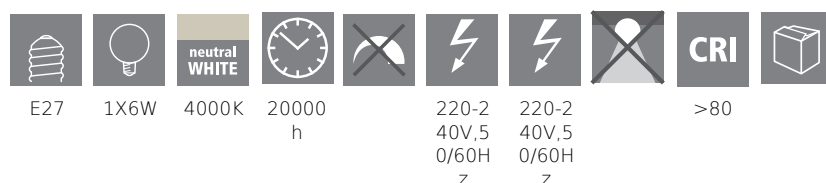

Tehnički podaci

Equivalent power (W)	60
Faktor snage lampe	0,5
Nominalna struja (u mA)	50
Nominalni životni vijek (u h)	20.000
Nazivna snaga lampe (preciznost 0,1W)	6
Nazivni životni vijek (u h)	20.000
item-number LED-board (1)	12234
Lighting Technology	LED
Directional Light source	No
Lamp cap (Socket)	E27
Mains light source	Yes
Connected light source	Yes
Colour-tunable light source	No
High luminance light source	No
Dimmable (bulb, board, stripe,...)	No
Energy consumption (kWh/1000h)	6
Rated useful lumen	806
Beam angle (°) - at measurement	360
Color temperature (K)	4000
Nominal wattage (W)	6
Standby power (P sb, W)	0,5
Chromaticity coordinates x (1)	0,38
Chromaticity coordinates y (1)	0,38
Color rendering index (CRI)	80
Lamp survival factor @3000h	> = 90 %
Lumen maintenance factor @3000h % in decimal number	0,93
Displacement factor DF (PF)	0,5
Flicker Metric / Pst LM	0,1
Stroboscopic Effect Metric / SVM	0,1

Podaci o prekidaču

Funkcija	upravljanje preko APP + daljinskog uprav
Vrijeme početka	<0,5 sec
Vrijeme zagrijavanja do 60%	< 1 sec
Prebacivanje ciklusa	25000