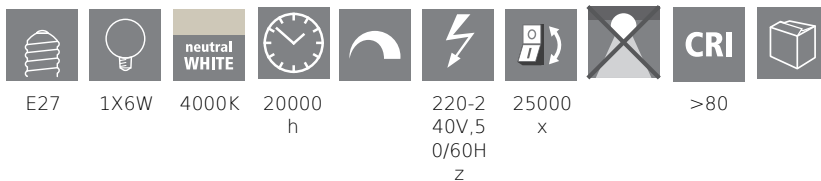

12234

LM_LED_E27 - V1

Tehnički podaci

Equivalent power (W)	60
Nominalna struja (u mA)	50
Nominalni životni vijek (u h)	20000
Nazivna snaga lampe (preciznost 0,1W)	6
Nazivni životni vijek (u h)	20.000
item-number LED-board (1)	12234
Lighting Technology	LED
Directional Light source	No
Lamp cap (Socket)	E27
Mains light source	Yes
Connected light source	Yes
Colour-tunable light source	No
High luminance light source	No
Dimmable (bulb, board, stripe,...)	No
Energy consumption (kWh/1000h)	6
Rated useful lumen	806
Beam angle (°) - at measurement	360
Color temperature (K)	4000
Nominal wattage (W)	6
Standby power (P sb, W)	0,50
Chromaticity coordinates x (1)	0,38
Chromaticity coordinates y (1)	0,38
Color rendering index (CRI)	80
Lamp survival factor @3000h	> = 90 %
Lumen maintenance factor @3000h % in decimal number	0,93
Displacement factor DF (PF)	0,50
Flicker Metric / Pst LM	0,1
Stroboscopic Effect Metric / SVM	0,1

Podaci o prekidaču

Funkcija	upravljanje preko APP + daljinskog uprav
Vrijeme početka	<0,5 sec
Vrijeme zagrijavanja do 60%	< 1 sec
Prebacivanje ciklusa	25.000

Zadržane su tehničke promjene

2/2