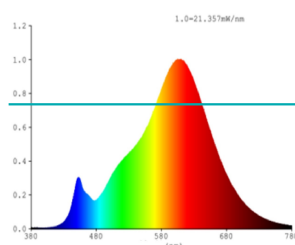

12227

LM_LED_E27 - V1

Tehnički podaci

Equivalent power (W)	60
Nominalna struja (u mA)	50
Nominalni životni vijek (u h)	20000
Nazivna snaga lampe (preciznost 0,1W)	6
Nazivni životni vijek (u h)	20.000
item-number LED-board (1)	12227
Lighting Technology	LED
Directional Light source	No
Lamp cap (Socket)	E27
Mains light source	Yes
Connected light source	Yes
Colour-tunable light source	No
High luminance light source	No
Dimmable (bulb, board, stripe,...)	No
Energy consumption (kWh/1000h)	6
Rated useful lumen	806
Beam angle (°) - at measurement	360
Color temperature (K)	2700
Nominal wattage (W)	6
Standby power (P sb, W)	0,50
Chromaticity coordinates x (1)	0,463
Chromaticity coordinates y (1)	0,42
Color rendering index (CRI)	80
Lamp survival factor @3000h	> = 90 %
Lumen maintenance factor @3000h % in decimal number	0,93
Displacement factor DF (PF)	0,50
Flicker Metric / Pst LM	0,1
Stroboscopic Effect Metric / SVM	0,1

Podaci o prekidaču

Funkcija	upravljanje preko APP + daljinskog uprav
Vrijeme početka	<0,5 sec
Vrijeme zagrijavanja do 60%	< 1 sec
Prebacivanje ciklusa	25.000

Zadržane su tehničke promjene

2/2