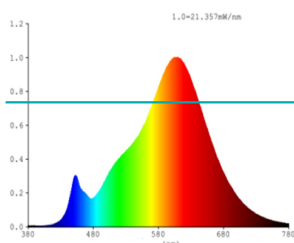

12226

LM_LED_E27 - V1

Tehnički podaci

Equivalent power (W)	60
Nominalna struja (u mA)	50
Nominalni životni vijek (u h)	20000
Nazivna snaga lampe (preciznost 0,1W)	6
Nazivni životni vijek (u h)	20.000
item-number LED-board (1)	12226
Lighting Technology	LED
Directional Light source	No
Lamp cap (Socket)	E27
Mains light source	Yes
Connected light source	Yes
Colour-tunable light source	No
High luminance light source	No
Dimmable (bulb, board, stripe,...)	No
Energy consumption (kWh/1000h)	6
Rated useful lumen	806
Beam angle (°) - at measurement	360
Color temperature (K)	2700
Nominal wattage (W)	6
Standby power (P sb, W)	0,50
Chromaticity coordinates x (1)	0,463
Chromaticity coordinates y (1)	0,42
Color rendering index (CRI)	80
Lamp survival factor @3000h	> = 90 %
Lumen maintenance factor @3000h % in decimal number	0,93
Displacement factor DF (PF)	0,50
Flicker Metric / Pst LM	0,1
Stroboscopic Effect Metric / SVM	0,1

Podaci o prekidaču

Funkcija	upravljanje preko APP + daljinskog uprav
Vrijeme početka	<0,5 sec
Vrijeme zagrijavanja do 60%	< 1 sec
Prebacivanje ciklusa	25.000

Zadržane su tehničke promjene

2/2