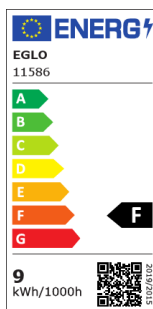

11586 EGLO CONNECT - V4

COMMISSION DELEGATED REGULATION (EU) 2019/2015
with regard to energy labelling of light sources

EGLO Leuchten GmbH, Heiligkreuz 22, 6136 Pill, AT

Opće informacije

Materijal broj	11586
Tip	Žarulje
Boja svjetla	RGB+TW
Tip žarulje (1)	E27-LED-RGBTW-A60
kW / 1000h	9
EAN kod	9002759115869

Dimenzije

Promjer proizvoda (u mm/in)	60
Dužina proizvoda (u mm/in)	118

Podaci o rasvjeti

Tolerancija boje (LED, SDCM)	<6
------------------------------	----

Tehnički podaci

Faktor snage lampe	0,5
Nominalna struja (u mA)	76
Nominalni životni vijek (u h)	25.000
Nazivna snaga lampe (preciznost 0,1W)	9
Nazivni životni vijek (u h)	25.000
Directional Light source	No
Mains light source	No
Connected light source	No
Colour-tunable light source	No
High luminance light source	No
Dimmable (bulb, board, stripe,...)	No