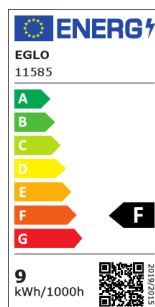

11585 EGLO CONNECT - V4

COMMISSION DELEGATED REGULATION (EU) 2019/2015
with regard to energy labelling of light sources

EGLO Leuchten GmbH, Heiligkreuz 22, 6136 Pill, AT

Opće informacije

Materijal broj	11585
Tip	Žarulje
Boja svjetla	RGB+TW
Tip žarulje (1)	E27-LED-RGBTW-A60
kW / 1000h	9
EAN kod	9002759115852

Dimenzije

Promjer proizvoda (u mm/in)	60
Dužina proizvoda (u mm/in)	118

Podaci o rasvjeti

Tolerancija boje (LED, SDCM)	<6
------------------------------	----

Tehnički podaci

Faktor snage lampe	0,5
Nominalna struja (u mA)	76
Nominalni životni vijek (u h)	25.000
Nazivna snaga lampe (preciznost 0,1W)	9
Nazivni životni vijek (u h)	25.000
Directional Light source	No
Mains light source	No
Connected light source	No
Colour-tunable light source	No
High luminance light source	No
Dimmable (bulb, board, stripe,...)	No