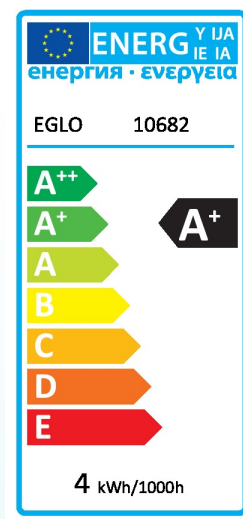

10682 LM_LED_E14

General Information

Materijal broj	10682
Tip	-
Tehnologija	-
Boja svjetla	RGB+WW
Grlo (1)	E14
Tip žarulje (1)	E14-LED-RGBW-P45
Energetska klasa	-
kw/1000h	4
EAN kod	9002759106829

Dimensions

Artikl promjer (u mm)	45
Artikl dužina (u mm)	80

Light Information

svjetlosni tok	300
procjenjeni svjetlosni tok	300
Boja svjetla	-
Indeks prikaza boje (Ra, CRI)	>80
Tolerancija boja (LED, SDCM)	<6

Technical Information

Ekvivalentnost žarulji sa žarnom niti (W)	28
Jačina struje (u mA)	40
snaga svjetla (u W)	4
nominalni životni vijek (u satima)	15,000
procjenjena snaga svjetla (u W)	4

Technical changes reserved

procjenjeni životni vijek (u satima) 15,000