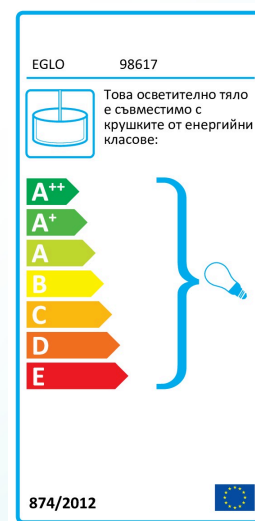

Материал & Цвят

Корпусен материал	стомана
Корпусен цвят	хром
Цвят на кабел	ZZKABFA_SW
Материал на стъкло/абажур	glass vaporized
Цвят на стъкло/абажур	черно-прозрачно

Functionality

Тип ключ	без ключ
Батерия	No

Техническа информация

Клас на защита	1
Мрежово напрежение	220-240V,50/60Hz
Оперативно напрежение	220-240V,50/60Hz

Запазваме си правото за технически изменения

Крушка 1

Тип източник на светлина (1)	E27
Източник на светлина вкл. (1)	EXKLUSIV
Тип фасонка (1)	E27