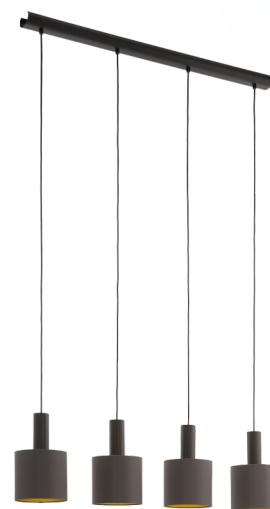

97685 CONCESSA 1

Основна информация

Артикулен номер	97685
Тип	пендел
Продуктов сегмент	Indoor
Тема	fabric-conzept

Размери

Височина на артикул (в mm)	1500
Ширина на артикул (в mm)	160
Дължина на артикул (в mm)	940
Нетно тегло	4,452 Килограм

Материал & Цвят

Корпусен материал	стомана
Корпусен цвят	тъмно кафяво
Материал на стъкло/абажур	плат
Цвят на стъкло/абажур	капучино, златно

Functionality

Тип ключ	без ключ
Батерия	No

Техническа информация

Клас на защита	1
Мрежово напрежение	220-240V,50/60Hz
Оперативно напрежение	220-240V,50/60Hz

Запазваме си правото за технически изменения