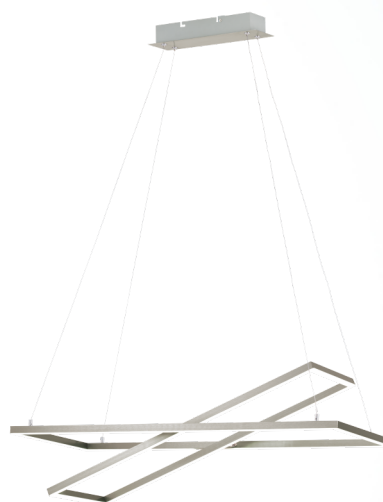

## 96815 TAMASERA

### Основна информация

Артикулен номер	96815
Тип	пендел
Продуктов сегмент	Indoor
Тема	sonstige / nicht zuordenbar

### Размери

Височина на артикул (в mm)	1200
Ширина на артикул (в mm)	400
Дължина на артикул (в mm)	800
Нетно тегло	2,9 Килограм

### Материал & Цвят

Корпусен материал	стомана
Корпусен цвят	никел мат
Материал на стъкло/абажур	пластмаса
Цвят на стъкло/абажур	бяло