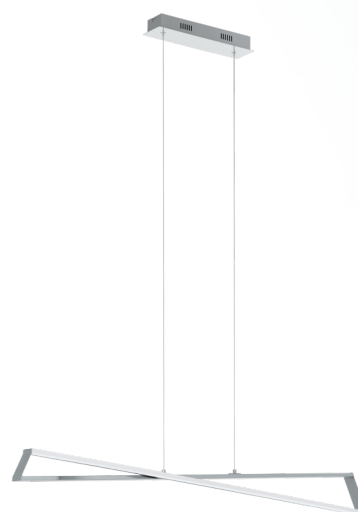

95566 AGRELA

Основна информация

Артикулен номер	95566
Тип	пендел
Продуктов сегмент	Indoor
Тема	sonstige / nicht zuordenbar

Размери

Височина на артикул (в mm)	1200
Ширина на артикул (в mm)	100
Дължина на артикул (в mm)	1010
Нетно тегло	2,61 Килограм

Материал & Цвят

Корпусен материал	стомана, алуминий
Корпусен цвят	хром
Материал на стъкло/абажур	пластмаса
Цвят на стъкло/абажур	бяло

Functionality

Тип ключ	без ключ
Функция	LED not replaceable
Батерия	No