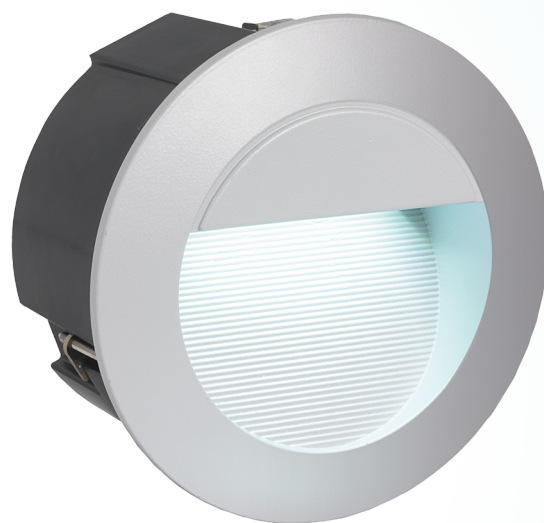

95233 ZIMBA-LED

Основна информация

Артикулен номер	95233
Тип	лампа за вграждане
Продуктов сегмент	Outdoor
Тема	sonstige / nicht zuordenbar

Размери

Височина на артикул (в mm)	5
Диаметър на артикул (в mm)	125
Дълбочина на инсталиране (в mm)	95
Разрез (в mm)	117

Материал & Цвят

Корпусен материал	отливка алуминий
Корпусен цвят	сребро

Functionality

Тип ключ	без ключ
Функция	LED replaceable
Батерия	No

Техническа информация

Степен на защита	IP65
Клас на защита	2
Мрежово напрежение	220-240V,50/60Hz

Запазваме си правото за технически изменения

Оперативно напрежение	12V
Димируем	No
Сертификат	ENEC

Крушка 1

Тип фасонка (1)	LED
Тип източник на светлина (1)	LED
Източник на светлина вкл. (1)	INKLUSIV
макс. мощност (1)	2,5W
Номинален светлинен поток (в lm)	320
Сравнение с мощност на нажежаема крушка	30
Цвят Температура	4000K neutral white
Номинална продължителност на действие (в h)	25000
Индекс на цвето предаване (Ra, CRI)	>80
Клас енергийна ефективност	LED - A+
Димируем	No
Функция	LED replaceable
Изчислена мощност на лампа (0,1W прецизност)	2.5000
Цветови толеранс (LED, SDCM)	<6