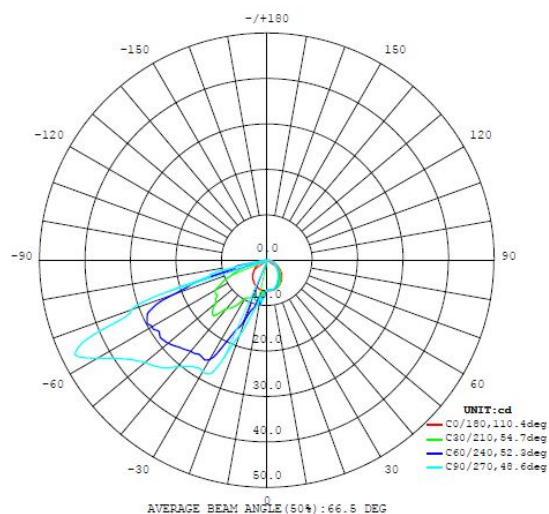

Запазваме си правото за технически изменения

Оперативно напрежение	12V
Димируем	No
Сертификат	ENEC

Крушка 1

Тип фасонка (1)	LED
Тип източник на светлина (1)	LED
Източник на светлина вкл. (1)	INKLUSIV
макс. мощност (1)	2,5W
Номинален светлинен поток (в lm)	320
Сравнение с мощност на нажежаема крушка	30
Цвят Температура	4000K neutral white
Номинална продължителност на действие (в h)	25000
Индекс на цвето предаване (Ra, CRI)	>80
Клас енергийна ефективност	LED - A+
Димируем	No
Функция	LED replaceable
Изчислена мощност на лампа (0,1W прецизност)	2.5000
Цветови толеранс (LED, SDCM)	<6