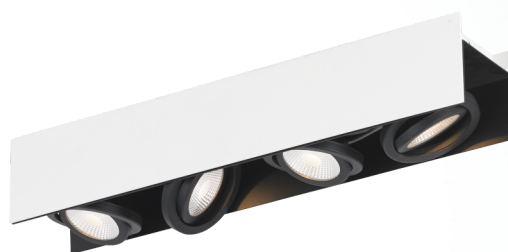

### Основна информация

Артикулен номер	39318
Тип	плафон
Продуктов сегмент	Indoor
Тема	Crystal & Design

### Размери

Височина на артикул (в mm)	110
Ширина на артикул (в mm)	130
Дължина на артикул (в mm)	620
Нетно тегло	4,92 Килограм

### Материал & Цвят

Корпусен материал	алуминий, стомана
Корпусен цвят	бяло, черно