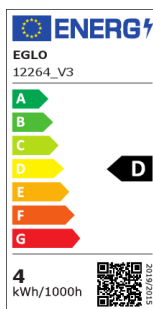

12264 LM_LED_E14 - V2

COMMISSION DELEGATED REGULATION (EU) 2019/2015
with regard to energy labelling of light sources

EGLO Leuchten GmbH, Heiligkreuz 22, 6136 Pill, AT

Основна информация

Trade mark	EGLO
Артикулен номер	12264
Тип	Източник на светлина
Светлинен цвят общо	WHITE
Тип източник на светлина (1)	E14-LED-C37
EAN/UPC код	9002759122645

Размери

Диаметър на артикула (в мм/in)	37
Дължина на артикула (в мм/in)	100

Техническа информация

Equivalent power (W)	40
item-number LED-board (1)	12264
Lighting Technology	LED
Directional Light source	No
Lamp cap (Socket)	E14
Mains light source	Yes
Connected light source	No
Colour-tunable light source	No
High luminance light source	No
Dimmable (bulb, board, stripe,...)	No
Energy consumption (kWh/1000h)	4
Rated useful lumen	470
Beam angle (°) - at measurement	360
Color temperature (K)	4000
Nominal wattage (W)	3,4
Chromaticity coordinates x (1)	0,38
Chromaticity coordinates y (1)	0,38
Color rendering index (CRI)	90
Lamp survival factor @3000h	> = 90 %
Lumen maintenance factor @3000h % in decimal number	0,96
Flicker Metric / Pst LM	0,2
Stroboscopic Effect Metric / SVM	0,4