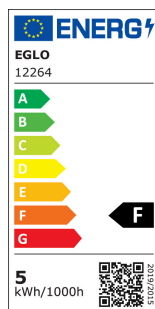

# 12264 LM\_LED\_E14 - V1

COMMISSION DELEGATED REGULATION (EU) 2019/2015  
with regard to energy labelling of light sources

EGLO Leuchten GmbH, Heiligkreuz 22, 6136 Pill, AT

## Основна информация

Trade mark	EGLO
Артикулен номер	12264
Тип	Източник на светлина
Светлинен цвят общо	WHITE
Тип източник на светлина (1)	E14-LED-C37
EAN/UPC код	9002759122645
Клас на енергийна ефективност	F

### Техническа информация

Equivalent power (W)	40
item-number LED-board (1)	12264
Lighting Technology	LED
Directional Light source	No
Lamp cap (Socket)	E14
Mains light source	Yes
Connected light source	No
Colour-tunable light source	No
High luminance light source	No
Dimmable (bulb, board, stripe,...)	No
Energy consumption (kWh/1000h)	5
Rated useful lumen	470
Color temperature (K)	4000
Nominal wattage (W)	5
Standby power (P sb, W)	0
Chromaticity coordinates x (1)	0,3803
Chromaticity coordinates y (1)	0,3797
Color rendering index (CRI)	95
R9	78
Lamp survival factor @3000h	> = 90 %
Lumen maintenance factor @3000h % in decimal number	0,96
Displacement factor DF (PF)	0,50
Flicker Metric / Pst LM	1
Stroboscopic Effect Metric / SVM	0,4