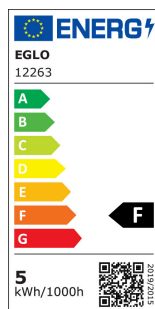

12263 LM_LED_E14 - V1

COMMISSION DELEGATED REGULATION (EU) 2019/2015
with regard to energy labelling of light sources

EGLO Leuchten GmbH, Heiligkreuz 22, 6136 Pill, AT

Основна информация

Trade mark	EGLO
Артикулен номер	12263
Тип	Източник на светлина
Светлинен цвят общо	WARM WHITE
Тип източник на светлина (1)	E14-LED-C37
EAN/UPC код	9002759122638
Клас на енергийна ефективност	F

Размери

Диаметър на артикула (в мм)	37
Дължина на артикула (в мм)	107

12263

LM_LED_E14 - V1

Техническа информация

Equivalent power (W)	40
item-number LED-board (1)	12263
Lighting Technology	LED
Directional Light source	No
Lamp cap (Socket)	E14
Mains light source	Yes
Connected light source	No
Colour-tunable light source	No
High luminance light source	No
Dimmable (bulb, board, stripe,...)	No
Energy consumption (kWh/1000h)	5
Rated useful lumen	470
Color temperature (K)	3000
Nominal wattage (W)	5
Standby power (P sb, W)	0
Chromaticity coordinates x (1)	0,4372
Chromaticity coordinates y (1)	0,3967
Color rendering index (CRI)	94
R9	63
Lamp survival factor @3000h	> = 90 %
Lumen maintenance factor @3000h % in decimal number	0,96
Displacement factor DF (PF)	0,50
Flicker Metric / Pst LM	1
Stroboscopic Effect Metric / SVM	0,4