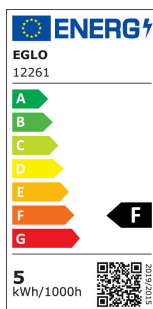

# 12261 LM\_LED\_E14 - V1

COMMISSION DELEGATED REGULATION (EU) 2019/2015  
with regard to energy labelling of light sources

EGLO Leuchten GmbH, Heiligkreuz 22, 6136 Pill, AT

## Основна информация

Trade mark	EGLO
Артикулен номер	12261
Тип	Източник на светлина
Светлинен цвят общо	WARM WHITE
Тип източник на светлина (1)	E14-LED-P45
EAN/UPC код	9002759122614
Клас на енергийна ефективност	F

## Техническа информация

Equivalent power (W)	40
item-number LED-board (1)	12261
Lighting Technology	LED
Directional Light source	No
Lamp cap (Socket)	E14
Mains light source	Yes
Connected light source	No
Colour-tunable light source	No
High luminance light source	No
Dimmable (bulb, board, stripe,...)	No
Energy consumption (kWh/1000h)	5
Rated useful lumen	470
Color temperature (K)	3000
Nominal wattage (W)	5
Standby power (P sb, W)	0
Chromaticity coordinates x (1)	0,4375
Chromaticity coordinates y (1)	0,3971
Color rendering index (CRI)	94
R9	64
Lamp survival factor @3000h	> = 90 %
Lumen maintenance factor @3000h % in decimal number	0,96
Displacement factor DF (PF)	0,50
Flicker Metric / Pst LM	1
Stroboscopic Effect Metric / SVM	0,4