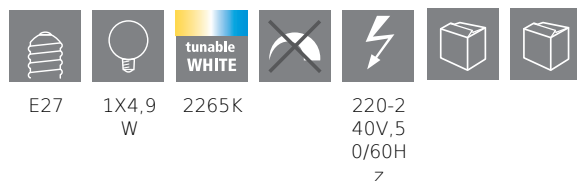

Техническа информация

Equivalent power (W)	33
Мощност на лампата (точност от 0,1W)	4,9
item-number LED-board (1)	12244
Lighting Technology	LED
Directional Light source	No
Lamp cap (Socket)	E27
Mains light source	Yes
Connected light source	Yes
Colour-tunable light source	Yes
High luminance light source	No
Dimmable (bulb, board, stripe,...)	No
Energy consumption (kWh/1000h)	5
Rated useful lumen	360
Beam angle (°) - at measurement	360
Color temperature (K)	2200-6500
Nominal wattage (W)	4,9
Standby power (P sb, W)	0,5
Chromaticity coordinates x (1)	0,5044
Chromaticity coordinates y (1)	0,4173
Color rendering index (CRI)	80
Lamp survival factor @3000h	> = 90 %
Lumen maintenance factor @3000h % in decimal number	0,93
Flicker Metric / Pst LM	0,1
Stroboscopic Effect Metric / SVM	0,1

Информация за включване

Функция	S02 Z03