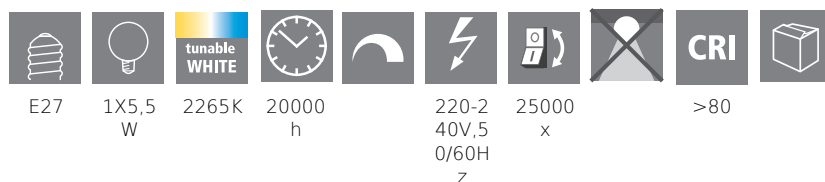

12244

LM_LED_E27 - V1

COMMISSION DELEGATED REGULATION (EU) 2019/2015
with regard to energy labelling of light sources

EGLO Leuchten GmbH, Heiligkreuz 22, 6136 Pill, AT

Основна информация

Trade mark	EGLO
Артикулен номер	12244
Тип	Източник на светлина
Светлинен цвят общо	TUNEABLE WHITE
Тип източник на светлина (1)	E27-LED-G95
kW/1000h	5
EAN/UPC код	9002759122447
Клас на енергийна ефективност	G

Размери

Диаметър на артикула (в мм)	95
Дължина на артикула (в мм)	140

Информация за светлината

Допустимо отклонение на цвета (LED, SDCM)	<6
---	----

12244

LM_LED_E27 - V1

Техническа информация

Equivalent power (W)	33
Номинален ток (в mA)	47
Номинален жизнен цикъл (в часове)	20000
Мощност на лампата (точност от 0,1W)	5
Стандартен жизнен цикъл (в часове)	20 000
item-number LED-board (1)	12244
Lighting Technology	LED
Directional Light source	No
Lamp cap (Socket)	E27
Mains light source	Yes
Connected light source	Yes
Colour-tunable light source	Yes
High luminance light source	No
Dimmable (bulb, board, stripe,...)	No
Energy consumption (kWh/1000h)	5
Rated useful lumen	360
Beam angle (°) - at measurement	360
Color temperature (K)	2200-6500
Nominal wattage (W)	4,90
Standby power (P sb, W)	0,50
Chromaticity coordinates x (1)	0,5044
Chromaticity coordinates y (1)	0,4173
Color rendering index (CRI)	80
Lamp survival factor @3000h	> = 90 %
Lumen maintenance factor @3000h % in decimal number	0,93
Flicker Metric / Pst LM	0,1
Stroboscopic Effect Metric / SVM	0,1

Информация за включване

Функция	S02 Z03
Начално време	<0,5 sec
Време за загряване до 60%	< 0,5 sec
Цикли на превключване	25 000

Запазваме правото за технически изменения

2/2