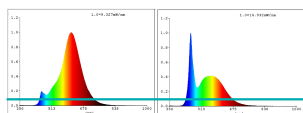

Размери

Диаметър на артикула (в мм)	95
Дължина на артикула (в мм)	140

Информация за светлината

Допустимо отклонение на цвета (LED, SDCM)	<6
---	----

12244

LM_LED_E27 - V1

Техническа информация

Equivalent power (W)	33
Номинален ток (в mA)	47
Номинален жизнен цикъл (в часове)	20000
Мощност на лампата (точност от 0,1W)	5
Стандартен жизнен цикъл (в часове)	20 000
item-number LED-board (1)	12244
Lighting Technology	LED
Directional Light source	No
Lamp cap (Socket)	E27
Mains light source	Yes
Connected light source	Yes
Colour-tunable light source	Yes
High luminance light source	No
Dimmable (bulb, board, stripe,...)	No
Energy consumption (kWh/1000h)	5
Rated useful lumen	360
Beam angle (°) - at measurement	360
Color temperature (K)	2200-6500
Nominal wattage (W)	4,90
Standby power (P sb, W)	0,50
Chromaticity coordinates x (1)	0,5044
Chromaticity coordinates y (1)	0,4173
Color rendering index (CRI)	80
Lamp survival factor @3000h	> = 90 %
Lumen maintenance factor @3000h % in decimal number	0,93
Flicker Metric / Pst LM	0,1
Stroboscopic Effect Metric / SVM	0,1

Информация за включване

Функция	S02 Z03
Начално време	<0,5 sec
Време за загряване до 60%	< 0,5 sec
Цикли на превключване	25 000

Запазваме правото за технически изменения

2/2