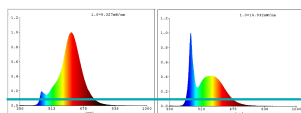

12243

LM_LED_E27 - V1

Техническа информация

Equivalent power (W)	33
Номинален ток (в mA)	47
Номинален жизнен цикъл (в часове)	20000
Мощност на лампата (точност от 0,1W)	5
Стандартен жизнен цикъл (в часове)	20 000
item-number LED-board (1)	12243
Lighting Technology	LED
Directional Light source	No
Lamp cap (Socket)	E27
Mains light source	Yes
Connected light source	Yes
Colour-tunable light source	Yes
High luminance light source	No
Dimmable (bulb, board, stripe,...)	Yes
Energy consumption (kWh/1000h)	5
Rated useful lumen	360
Beam angle (°) - at measurement	360
Color temperature (K)	2200-6500
Nominal wattage (W)	4,90
Standby power (P sb, W)	0,50
Chromaticity coordinates x (1)	0,5044
Chromaticity coordinates y (1)	0,4173
Color rendering index (CRI)	80
Lamp survival factor @3000h	> = 90 %
Lumen maintenance factor @3000h % in decimal number	0,93
Flicker Metric / Pst LM	0,1
Stroboscopic Effect Metric / SVM	0,1

Информация за включване

Функция	S02 Z03
Начално време	<0,5 sec
Време за загряване до 60%	< 0,5 sec
Цикли на превключване	25 000

Запазваме правото за технически изменения

2/2