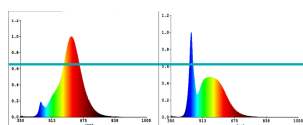

12237

LM_LED_E27 - V1

Техническа информация

Equivalent power (W)	60
Номинален ток (в mA)	50
Номинален жизнен цикъл (в часове)	20000
Мощност на лампата (точност от 0,1W)	6
Стандартен жизнен цикъл (в часове)	20 000
item-number LED-board (1)	12237
Lighting Technology	LED
Directional Light source	No
Lamp cap (Socket)	E27
Mains light source	Yes
Connected light source	Yes
Colour-tunable light source	Yes
High luminance light source	No
Dimmable (bulb, board, stripe,...)	No
Energy consumption (kWh/1000h)	6
Rated useful lumen	700
Beam angle (°) - at measurement	360
Color temperature (K)	2200-6500
Nominal wattage (W)	6
Standby power (P sb, W)	0,50
Chromaticity coordinates x (1)	0,5056
Chromaticity coordinates y (1)	0,4152
Color rendering index (CRI)	80
Lamp survival factor @3000h	> = 90 %
Lumen maintenance factor @3000h % in decimal number	0,93
Displacement factor DF (PF)	0,50
Flicker Metric / Pst LM	0,1
Stroboscopic Effect Metric / SVM	0,1

Информация за включване

Функция	S02 Z03
Начално време	<0,5 sec
Време за загряване до 60%	< 0,5 sec
Цикли на превключване	25 000

Запазваме правото за технически изменения

2/2