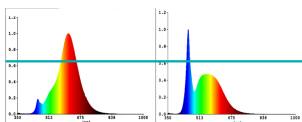

Размери

Диаметър на артикула (в мм)	64
Дължина на артикула (в мм)	142

Информация за светлината

Допустимо отклонение на цвета (LED, SDCM)	<6
---	----

12236

LM_LED_E27 - V1

Техническа информация

Equivalent power (W)	60
Номинален ток (в mA)	50
Номинален жизнен цикъл (в часове)	20000
Мощност на лампата (точност от 0,1W)	6
Стандартен жизнен цикъл (в часове)	20 000
item-number LED-board (1)	12236
Lighting Technology	LED
Directional Light source	No
Lamp cap (Socket)	E27
Mains light source	Yes
Connected light source	Yes
Colour-tunable light source	Yes
High luminance light source	No
Dimmable (bulb, board, stripe,...)	No
Energy consumption (kWh/1000h)	6
Rated useful lumen	700
Beam angle (°) - at measurement	360
Color temperature (K)	2200-6500
Nominal wattage (W)	6
Standby power (P sb, W)	0,50
Chromaticity coordinates x (1)	0,5056
Chromaticity coordinates y (1)	0,4152
Color rendering index (CRI)	80
Lamp survival factor @3000h	> = 90 %
Lumen maintenance factor @3000h % in decimal number	0,93
Displacement factor DF (PF)	0,50
Flicker Metric / Pst LM	0,1
Stroboscopic Effect Metric / SVM	0,1

Информация за включване

Функция	S02 Z03
Начално време	<0,5 sec
Време за загряване до 60%	< 0,5 sec
Цикли на превключване	25 000

Запазваме правото за технически изменения

2/2