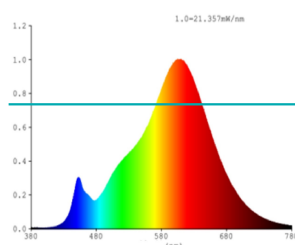

12226

LM_LED_E27 - V1

Техническа информация

Equivalent power (W)	60
Номинален ток (в mA)	50
Номинален жизнен цикъл (в часове)	20000
Мощност на лампата (точност от 0,1W)	6
Стандартен жизнен цикъл (в часове)	20 000
item-number LED-board (1)	12226
Lighting Technology	LED
Directional Light source	No
Lamp cap (Socket)	E27
Mains light source	Yes
Connected light source	Yes
Colour-tunable light source	No
High luminance light source	No
Dimmable (bulb, board, stripe,...)	No
Energy consumption (kWh/1000h)	6
Rated useful lumen	806
Beam angle (°) - at measurement	360
Color temperature (K)	2700
Nominal wattage (W)	6
Standby power (P sb, W)	0,50
Chromaticity coordinates x (1)	0,463
Chromaticity coordinates y (1)	0,42
Color rendering index (CRI)	80
Lamp survival factor @3000h	> = 90 %
Lumen maintenance factor @3000h % in decimal number	0,93
Displacement factor DF (PF)	0,50
Flicker Metric / Pst LM	0,1
Stroboscopic Effect Metric / SVM	0,1

Информация за включване

Функция	S02
Начално време	<0,5 sec
Време за загряване до 60%	< 1 sec
Цикли на превключване	25 000

Запазваме правото за технически изменения

2/2