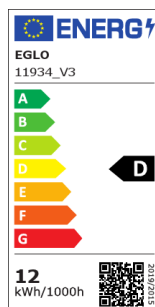

11934 LM_LED_E27 - V1

COMMISSION DELEGATED REGULATION (EU) 2019/2015
with regard to energy labelling of light sources

EGLO Leuchten GmbH, Heiligkreuz 22, 6136 Pill, AT

Основна информация

Trade mark	EGLO
Артикулен номер	11934
Тип	Източник на светлина
Светлинен цвят общо	WARM WHITE
Тип източник на светлина (1)	E27-LED-A60
EAN/UPC код	9002759119348

Размери

Диаметър на артикула (в мм/in)	60
Дължина на артикула (в мм/in)	110

Техническа информация

Equivalent power (W)	100
item-number LED-board (1)	11934
Lighting Technology	LED
Directional Light source	No
Lamp cap (Socket)	E27
Mains light source	Yes
Connected light source	No
Colour-tunable light source	No
High luminance light source	No
Dimmable (bulb, board, stripe,...)	No
Energy consumption (kWh/1000h)	12
Rated useful lumen	1521
Beam angle (°) - at measurement	360
Color temperature (K)	3000
Nominal wattage (W)	11,2
Chromaticity coordinates x (1)	0,44
Chromaticity coordinates y (1)	0,403
Color rendering index (CRI)	90
Lamp survival factor @3000h	> = 90 %
Lumen maintenance factor @3000h % in decimal number	0,96
Displacement factor DF (PF)	0,7
Flicker Metric / Pst LM	0,1
Stroboscopic Effect Metric / SVM	0,1