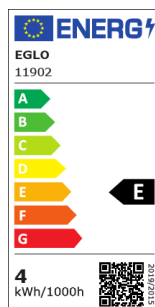

# 11902 LM\_LED\_E27 - V1

COMMISSION DELEGATED REGULATION (EU) 2019/2015  
with regard to energy labelling of light sources

EGLO Leuchten GmbH, Heiligkreuz 22, 6136 Pill, AT

## Основна информация

Артикулен номер	11902
Тип	Източник на светлина
Светлинен цвят общо	WARM WHITE
Тип източник на светлина (1)	E27-LED-R140
kW/1000h	4
EAN/UPC код	9002759119027

## Информация за светлината

Допустимо отклонение на цвета (LED, SDCM)	<6
---	----

### Техническа информация

Фактор на мощността на лампата	0,4
Номинален ток (в mA)	23
Номинален жизнен цикъл (в часове)	25 000
Мощност на лампата (точност от 0,1W)	4
Стандартен жизнен цикъл (в часове)	25 000
Directional Light source	No
Mains light source	No
Connected light source	No
Colour-tunable light source	No
High luminance light source	No
Dimmable (bulb, board, stripe,...)	No
Rated useful lumen	470