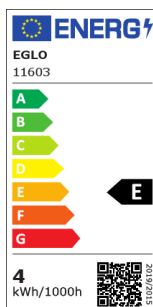

# 11603 LM\_LED\_E14 - V2

COMMISSION DELEGATED REGULATION (EU) 2019/2015  
with regard to energy labelling of light sources

EGLO Leuchten GmbH, Heiligkreuz 22, 6136 Pill, AT

## Основна информация

Артикулен номер	11603
Тип	Източник на светлина
Светлинен цвят общо	WARM WHITE
Тип източник на светлина (1)	E14-LED-CF35
kW/1000h	4
EAN/UPC код	9002759116033

## Информация за светлината

Допустимо отклонение на цвета (LED, SDCM)	<6
---	----

## Техническа информация

Фактор на мощността на лампата	0,4
Номинален ток (в mA)	37
Номинален жизнен цикъл (в часове)	15 000
Мощност на лампата (точност от 0,1W)	4
Стандартен жизнен цикъл (в часове)	15 000
Directional Light source	No
Mains light source	No
Connected light source	No
Colour-tunable light source	No
High luminance light source	No
Dimmable (bulb, board, stripe,...)	No