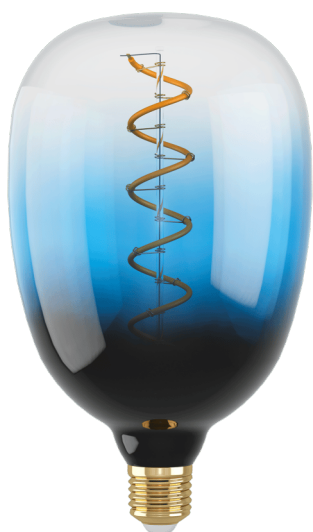

110224 LM_LED_E27 - V1

EGLO Leuchten GmbH, Heiligkreuz 22, 6136 Pill, AT

Основна информация

Trade mark	EGLO
Артикулен номер	110224
Тип	Източник на светлина
Светлинен цвят общо	WARM WHITE
Тип източник на светлина (1)	E27-LED-T120
EAN/UPC код	9008606242849

Размери

Диаметър на артикула (в мм/in)	120
Дължина на артикула (в мм/in)	210

Техническа информация

Equivalent power (W)	15
Lighting Technology	LED
Lamp cap (Socket)	E27
Connected light source	No
Rated useful lumen	120
Beam angle (°) - at measurement	360
Color temperature (K)	2000
Nominal wattage (W)	4
Chromaticity coordinates x (1)	0,5367
Chromaticity coordinates y (1)	0,4181
Color rendering index (CRI)	80
Lamp survival factor @3000h	> = 90 %
Lumen maintenance factor @3000h % in decimal number	0,93

110224 LM_LED_E27 - V1