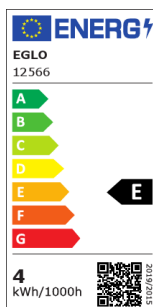

# 12566 LM\_LED\_E14 - V1

COMMISSION DELEGATED REGULATION (EU) 2019/2015  
with regard to energy labelling of light sources

EGLO Leuchten GmbH, Heiligkreuz 22, 6136 Pill, AT

## General Information

Materijal broj	12566
Tip	Žarulje
Boja svjetla	WHITE
Tip žarulje (1)	E14-LED-P45
kW / 1000h	4
EAN kod	9002759125660

## Light Information

Tolerancija boje (LED, SDCM)	<6
------------------------------	----

### Technical Information

Faktor snage lampe	0.4
Nominalna struja (u mA)	35
Nominalni životni vijek (u h)	15000
Nazivna snaga lampe (preciznost 0,1W)	4
Nazivni životni vijek (u h)	15000
Directional Light source	No
Mains light source	No
Connected light source	No
Colour-tunable light source	No
High luminance light source	No
Dimmable (bulb, board, stripe,...)	No